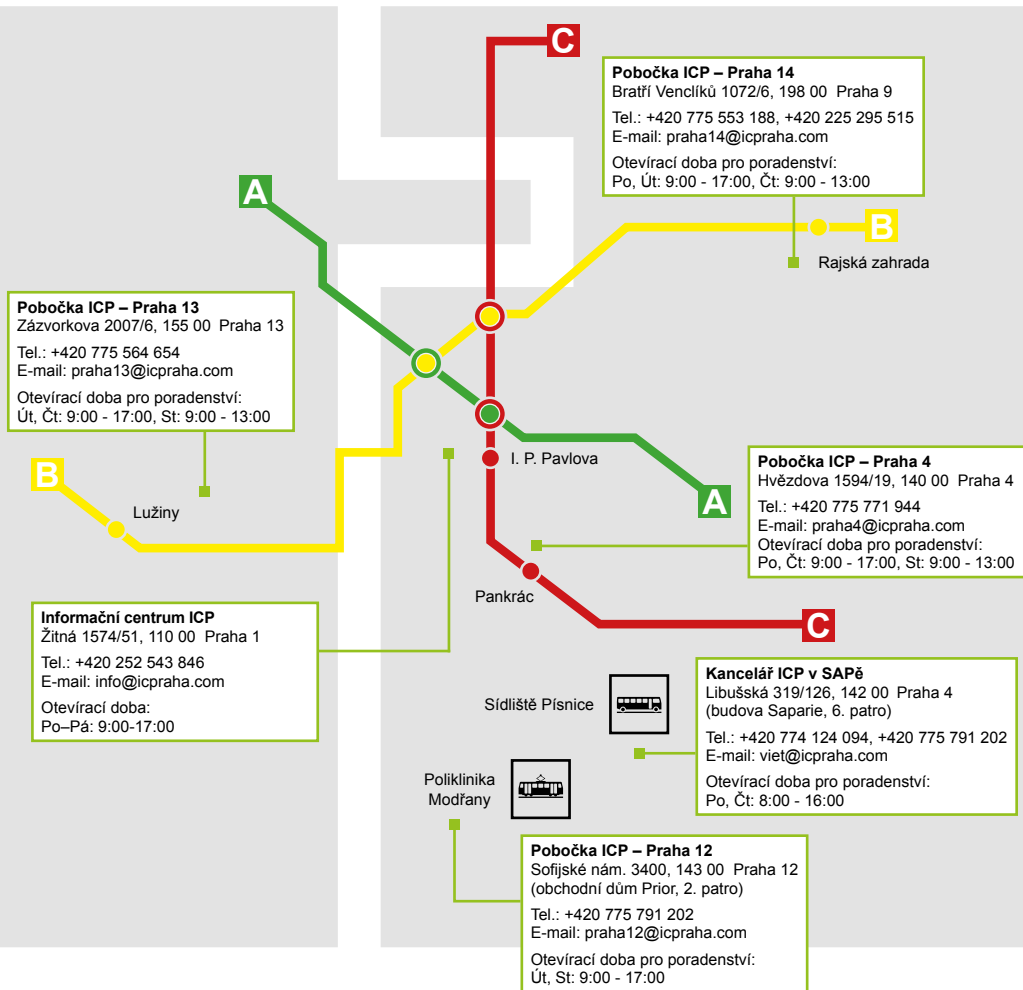

OSTATNÍ TELEFONNÍ ČÍSLA:

| +420 775 751 748 (rus, ukr) | +420 775 735 324 (rus, ukr) | +420 774 466 837 (viet) | +420 774 445 478 (viet)
| +420 774 124 094 (viet, aj) | +420 775 553 730 (rus, aj) | +420 773 438 873 (ara, aj) | +420 775 703 989 (mng, aj, rj)
| +420 775 721 427 (ara, aj) | +420 774 711 845 (rus, ukr, aj) | +420 777 962 248 (ara, aj) |

Partneři projektu:

SDRUŽENÍ ASSOCIATION
PRO INTEGRACI FOR INTEGRATION
A MIGRACI AND MIGRATION